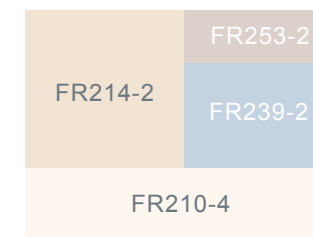

Harmonie Neutre

- Façade - FR214-2
- Encadrements - FR210-4
- Fenêtres - FR253-2
- Portes / Volets - FR239-2